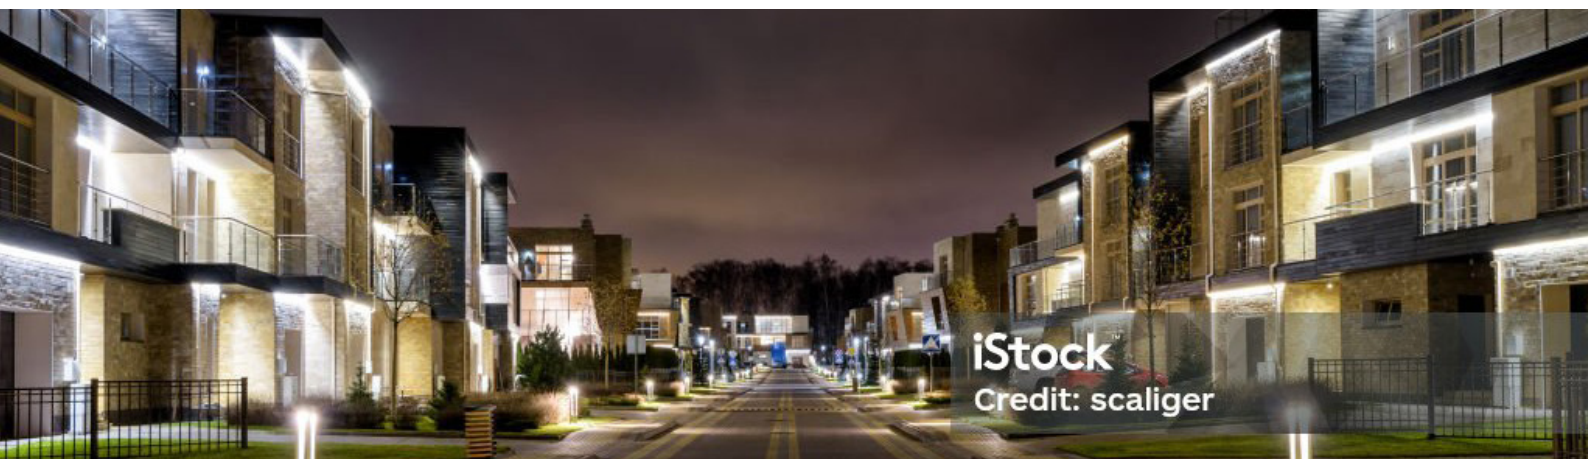

# СВЕТИЛЬНИКИ АРХИТЕКТУРНЫЕ

iStock  
Credit: scaliger

Светильники **PWW** превосходно подходят для фасадного и декоративного освещения общественной инфраструктуры больших городов и небольших поселков. Они обеспечивают качественную подсветку мостов, спортивных стадионов и витрин, а также эффективно освещает рекламные щиты, архитектурные инсталляции на зданиях, памятники и ландшафтные комплексы. Создавая атмосферу, которая гармонично сочетается с архитектурой и окружающей средой, светильники **PWW** подчеркивают уникальность каждого объекта, делая его более привлекательным и выразительным.